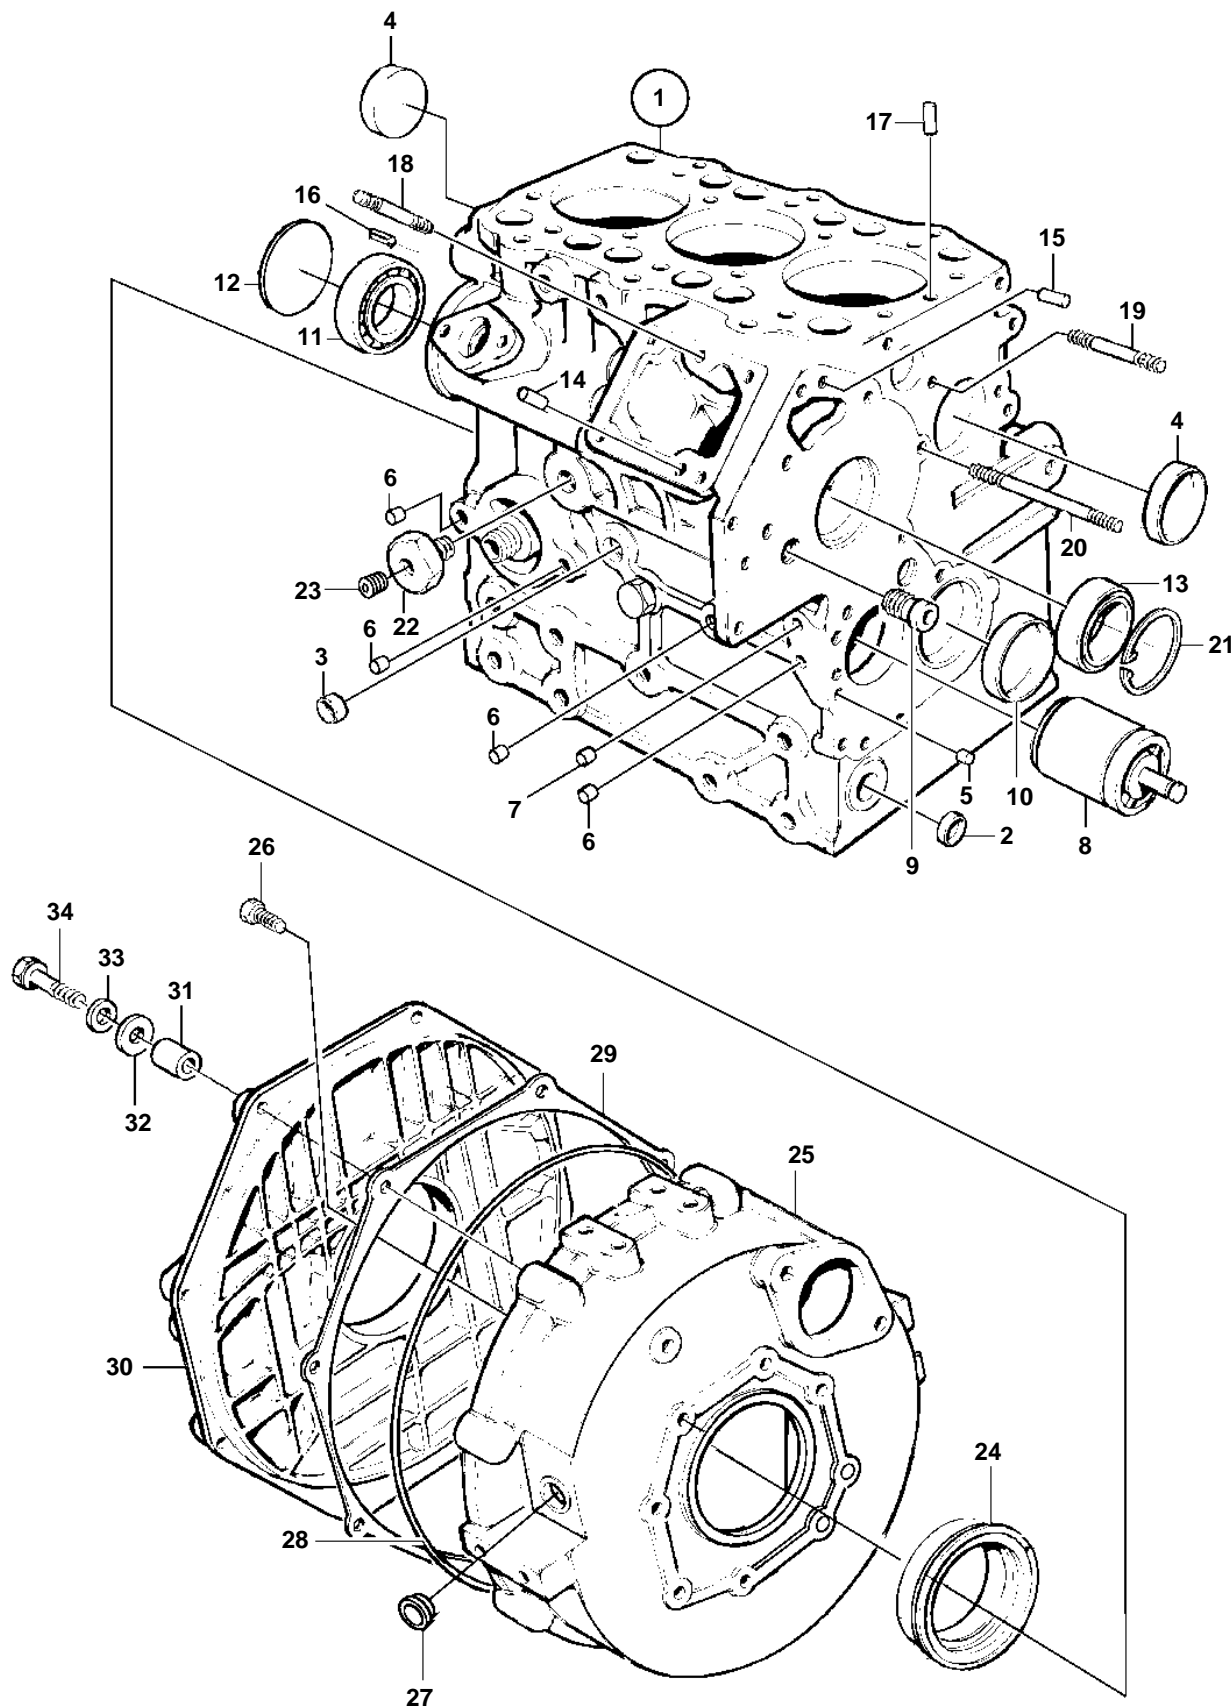

MD2030C, MD2030D

17540

MD2030C, MD2030D

REF	PART NO.	QTY	DESCRIPTION	NOTES
1	3582307	1	Cylinder block	
2	861801	1	· Plug	
3	3580281	1	· Plug	
4	3580282	2	· Plug	
5	861805	1	· Plug	D=5mm
6	3807215	4	· Plug	(3580456)
7	861806	4	· Plug	D=9mm
8	3580283	1	· Shaft	
9		1	· Bushing	
10	3580284	1	· Main bearing	
	3580285	1	· Main bearing	
	3580286	1	· Main bearing	
11	861812	1	· Bearing	
12	861813	1	· Expansion plug	
13	861814	1	· Bearing	
14		2	· Pin	
15		2	· Pin	
16		2	· Pin	
17	861818	2	· Spring pin	
18	861819	2	· Stud	
19	3583708	1	· Stud	(3580225)
20	3583709	1	· Stud	(861821)
21	3580226	1	Lock ring	
22	3580290	1	Fitting	
23		1	Plug	
24	861823	1	Sealing ring	
25	3580294	1	Flywheel housing	
26	946471	8	Screw	
27	861848	2	Plug	
28	861647	1	Ring	
29	861636	1	Gasket	
30	861633	1	Flywheel housing	
31	861635	1	Insulating bushing	
32	861634	8	Insulating washer	
33	945583	8	Washer	
34	946470	8	Flange screw	